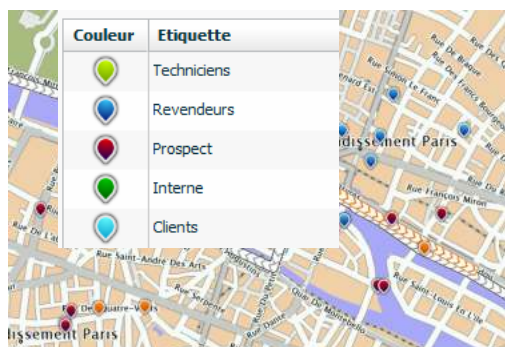

MANIPULEZ
EN TOUTE SIMPLICITÉ
VOS ADRESSES ET
VOS CONTACTS
POUR PLUS D'EFFICACITÉ !

Simply Address

Compatible **TOMTOM** 

Avec Simply Address, manipulez simplement et rapidement vos adresses pour tirer pleinement profit des fonctions de TomTom WEBFLEET :

- Affichage des adresses sur une cartographie avec un code couleur
- Envoi de missions directement à partir d'une adresse
- Détection des immobilisations
- Indication des adresses visitées dans les rapports.