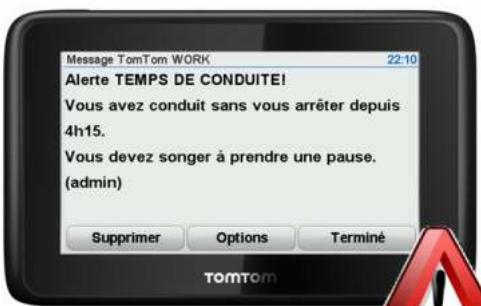

**MAITRIS EZ
LES TEMPS DE TRAVAIL
DE VOS CHAUFFEURS,
REDUISEZ
LES INFRACTIONS!**

Simply

Fleet

TRANSPORT

Compatible **TOMTOM** 

Simply Fleet TRANSPORT aide les exploitants et les chauffeurs à respecter la réglementation du temps de travail :

1. Pour les chauffeurs

- Connaître à tout moment leur temps de travail
- Recevoir des messages et des alertes pour mieux gérer leur temps de pause et de travail.

2. Pour les exploitants

- Consulter les temps de travail des chauffeurs
- Anticiper les infractions à la législation du travail.

Suivi de l'activité des chauffeurs

- Cumul en temps réel pour chaque chauffeur des temps de service, temps de travail, temps de conduite, temps de repos et temps de mise à disposition.
- Consultation des temps cumulés et des détails à la journée, à la semaine ou au mois.
- Affichage graphique des phases d'activité.
- Export vers VISIO, SOLID.