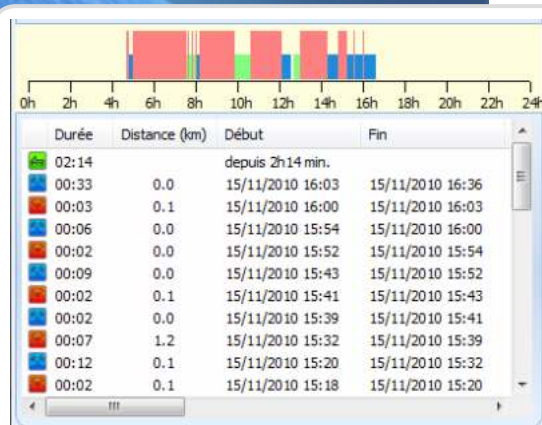

**MAITRIS EZ
LES TEMPS DE TRAVAIL
DE VOS CHAUFFEURS,
REDUISEZ
LES INFRACTIONS!**

Simply

Fleet

TRANSPORT

Compatible **TOMTOM** 

Simply Fleet TRANSPORT aide les exploitants et les chauffeurs à respecter la réglementation du temps de travail :

1. Pour les chauffeurs

- Connaître à tout moment leur temps de travail
- Recevoir des messages et des alertes pour mieux gérer leur temps de pause et de travail.

2. Pour les exploitants

- Consulter les temps de travail des chauffeurs
- Anticiper les infractions à la législation du travail.

Suivi de l'activité des chauffeurs

- Cumul en temps réel pour chaque chauffeur des temps de service, temps de travail, temps de conduite, temps de repos et temps de mise à disposition.
- Consultation des temps cumulés et des détails à la journée, à la semaine ou au mois.
- Affichage graphique des phases d'activité.
- Export vers VISIO, SOLID.